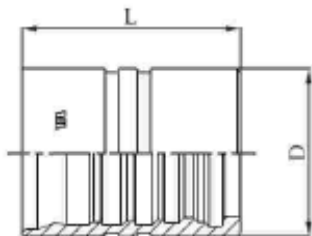

Муфты обжимные INTERLOCK.

Наименование	Внутренний диаметр			Тип труб			Размеры (мм)	
	DN	Дюйм	Размер	R13	R15	4SH	D	L
M01500-10	16	5/8	-10	-	-	+	35	40,9
M01500-12	19	3/4	-12	+	+	+	40	51,4
M01500-16	25	1	-16	+	+	+	48	64,5
M01500-20	31	1 1/4	-20	-	-	+	57	84
M01500-24	38	1 1/2	-24	-	-	+	64,3	94
M01500-32	51	2	-32	-	-	+	83,5	107

Наименование	Внутренний диаметр			Тип труб			Размеры (мм)	
	DN	Дюйм	Размер	R13	R15	4SH	D	L
M01600-20	31	1 1/4	-20	+	+	-	57	84
M01600-24	38	1 1/2	-24	+	+	-	64,3	94

Наименование	Внутренний диаметр			Тип труб		Размеры (мм)	
	DN	Дюйм	Размер	R13	DIAMONDSPIR	D	L
M01800-16	25	1	-16	-	+	53,5	69
M01800-20	31	1 1/4	-20	-	+	64,5	88,2
M01800-24	38	1 1/2	-24	-	+	73	97,8
M01800-32	51	2	-32	+	+	86,5	108
M01800-40	63	2 1/2	-40	-	+	103	135