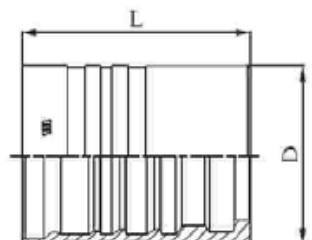

Муфты обжимные INTERLOCK.

Наименование	Внутренний диаметр			Тип труб			Размеры (мм)	
	DN	Дюйм	Размер	R13	R15	4SH	D	L
M01500-10	16	5/8	-10	-	-	+	35	40,9
M01500-12	19	3/4	-12	+	+	+	40	51,4
M01500-16	25	1	-16	+	+	+	48	64,5
M01500-20	31	1 1/4	-20	-	-	+	57	84
M01500-24	38	1 1/2	-24	-	-	+	64,3	94
M01500-32	51	2	-32	-	-	+	83,5	107

Наименование	Внутренний диаметр			Тип труб			Размеры (мм)	
	DN	Дюйм	Размер	R13	R15	4SH	D	L
M01600-20	31	1 1/4	-20	+	+	-	57	84
M01600-24	38	1 1/2	-24	+	+	-	64,3	94

Наименование	Внутренний диаметр			Тип труб		Размеры (мм)	
	DN	Дюйм	Размер	R13	DIAMONDSPIR	D	L
M01800-16	25	1	-16	-	+	53,5	69
M01800-20	31	1 1/4	-20	-	+	64,5	88,2
M01800-24	38	1 1/2	-24	-	+	73	97,8
M01800-32	51	2	-32	+	+	86,5	108
M01800-40	63	2 1/2	-40	-	+	103	135