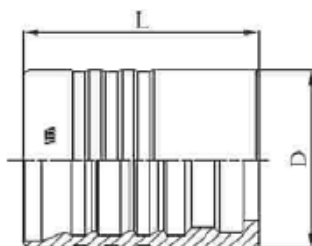

Муфты обжимные INTERLOCK.

Наименование	Внутренний диаметр			Тип труб			Размеры (мм)	
	DN	Дюйм	Размер	R13	R15	4SH	D	L
M01500-10	16	5/8	-10	-	-	+	35	40,9
M01500-12	19	3/4	-12	+	+	+	40	51,4
M01500-16	25	1	-16	+	+	+	48	64,5
M01500-20	31	1 1/4	-20	-	-	+	57	84
M01500-24	38	1 1/2	-24	-	-	+	64,3	94
M01500-32	51	2	-32	-	-	+	83,5	107

Наименование	Внутренний диаметр			Тип труб			Размеры (мм)	
	DN	Дюйм	Размер	R13	R15	4SH	D	L
M01600-20	31	1 1/4	-20	+	+	-	57	84
M01600-24	38	1 1/2	-24	+	+	-	64,3	94

Наименование	Внутренний диаметр			Тип труб		Размеры (мм)	
	DN	Дюйм	Размер	R13	DIAMONDSPIR	D	L
M01800-16	25	1	-16	-	+	53,5	69
M01800-20	31	1 1/4	-20	-	+	64,5	88,2
M01800-24	38	1 1/2	-24	-	+	73	97,8
M01800-32	51	2	-32	+	+	86,5	108
M01800-40	63	2 1/2	-40	-	+	103	135