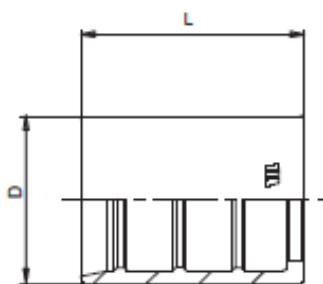

Муфты обжимные MULTIFIT.

Наименование	Внутренний диаметр			Размеры (мм)	
	DN	Дюйм	Размер	D	L
M00310-03	05	3/16	-03	17,5	27
M00310-04	06	1/4	-04	19,3	30
M00310-05	08	5/16	-05	21	32
M00310-06	10	3/8	-06	24	32
M00310-08	12	1/2	-08	28,4	34
M00310-10	16	5/8	-10	33	37
M00310-12	19	3/4	-12	37	43
M00310-16	25	1	-16	43,5	51
M00310-20	31	1 1/4	-20	50	59

Наименование	Внутренний диаметр			Размеры (мм)	
	DN	Дюйм	Размер	D	L
M00820-03	05	3/16	-03	14	26,4
M00830-04	06	1/4	-04	18	29,6
M00820-06	10	3/8	-06	22	33
M00820-08	12	1/2	-08	26	33,9
M00820-10	16	5/8	-10	29	35,9
M00820-12	20	3/4	-12	33	41,7
M00820-16	25	1	-16	41	49,7
M00820-20	32	1 1/4	-20	48	57