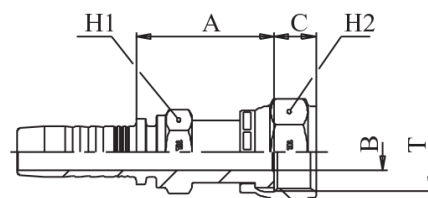

ORFS - фитинг с наружной резьбой.

Тип: MULTIFIT
Резьба: SAE J516/J1453
Исполнение: предв. обжатая гайка

Наименование	Внутренний диаметр			Резьба	Труба	Размер (мм)				
	DN	Дюйм	Размер			B	A	C	H1	H2
M22411-04-04	6	1/4"	- 04	9/16"	- 18	4,0	27,5	8,0	13	19
M22411-04-06	6	1/4"	- 04	11/16"	- 16	7,0	30,0	9,5	16	22
M22411-05-06	8	5/16"	- 05	11/16"	- 16	7,0	30,5	9,5	16	22
M22411-06-06	10	3/8"	- 06	11/16"	- 16	7,0	31,1	9,5	16	22
M22411-06-08	10	3/8"	- 06	13/16"	- 16	9,3	35,6	11,0	19	24
M22411-08-06	12	1/2"	- 08	11/16"	- 16	7,0	31,9	9,5	19	22
M22411-08-08	12	1/2"	- 08	13/16"	- 16	9,3	35,9	11,0	19	24
M22411-08-10	12	1/2"	- 08	1"	- 14	11,5	38,4	13,5	24	30
M22411-08-12	12	1/2"	- 08	1.3/16"	- 12	13,9	41,9	14,5	28	36
M22411-10-10	16	5/8"	- 10	1"	- 14	11,5	38,7	13,5	24	30
M22411-10-12	16	5/8"	- 10	1.3/16"	- 12	13,9	42,0	14,5	28	36
M22411-12-10	19	3/4"	- 12	1"	- 14	11,5	41,0	13,5	28	30
M22411-12-12	19	3/4"	- 12	1.3/16"	- 12	13,9	43,5	14,5	28	36
M22411-12-16	19	3/4"	- 12	1.7/16"	- 12	19,8	45,5	15,0	36	41
M22411-16-12	25	1"	- 16	1.3/16"	- 12	13,9	45,8	14,5	36	36
M22411-16-16	25	1"	- 16	1.7/16"	- 12	19,8	46,3	15,0	36	41
M22411-16-20	25	1"	- 16	1.11/16"	- 12	26,0	49,5	14,8	41	50
M22411-20-20	31	1.1/4"	- 20	1.11/16"	- 12	26,0	49,0	14,8	41	50
M22411-24-24	38	1.1/2"	- 24	2"	- 12	32,0	54,0	15,8	50	60