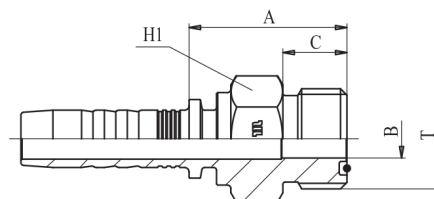

**ORFS - фитинг с наружной резьбой.**

 Тип: MULTIFIT  
 Резьба: SAE J1453

| Наименование | Внутренний диаметр |        |        | Резьба   | Труба | Размер (мм) |      |      |    |
|--------------|--------------------|--------|--------|----------|-------|-------------|------|------|----|
|              | DN                 | Дюйм   | Размер |          |       | B           | A    | C    | H1 |
| M12410-04-04 | 6                  | 1/4"   | - 04   | 9/16"    | - 18  | 4,0         | 24,0 | 9,8  | 16 |
| M12410-04-06 | 6                  | 1/4"   | - 04   | 11/16"   | - 16  | 6,7         | 26,6 | 11,2 | 19 |
| M12410-05-06 | 8                  | 3/8"   | - 05   | 11/16"   | - 16  | 6,7         | 27,0 | 11,2 | 19 |
| M12410-06-06 | 10                 | 5/16"  | - 06   | 11/16"   | - 16  | 6,7         | 27,6 | 11,2 | 19 |
| M12410-06-08 | 10                 | 3/8"   | - 06   | 13/16"   | - 16  | 9,3         | 30,0 | 12,8 | 22 |
| M12410-08-08 | 12                 | 1/2"   | - 08   | 13/16"   | - 16  | 9,3         | 30,6 | 12,8 | 22 |
| M12410-08-10 | 12                 | 1/2"   | - 08   | 1"       | - 14  | 12,5        | 35,0 | 15,5 | 27 |
| M12410-10-10 | 16                 | 5/8"   | - 10   | 1"       | - 14  | 12,5        | 34,7 | 15,5 | 27 |
| M12410-10-12 | 16                 | 5/8"   | - 10   | 1.3/16"  | - 12  | 15,0        | 37,5 | 17,0 | 32 |
| M12410-12-12 | 19                 | 3/4"   | - 12   | 1.3/16"  | - 12  | 15,0        | 39,0 | 17,0 | 32 |
| M12410-12-16 | 19                 | 3/4"   | - 12   | 1.7/16"  | - 12  | 19,8        | 40,5 | 17,5 | 38 |
| M12410-16-16 | 25                 | 1"     | - 16   | 1.7/16"  | - 12  | 19,8        | 41,8 | 17,5 | 38 |
| M12410-20-20 | 31                 | 1.1/4" | - 20   | 1.11/16" | - 12  | 26,0        | 46,3 | 17,5 | 46 |
| M12410-24-24 | 38                 | 1.1/2" | - 24   | 2"       | - 12  | 32,0        | 48,6 | 17,5 | 55 |