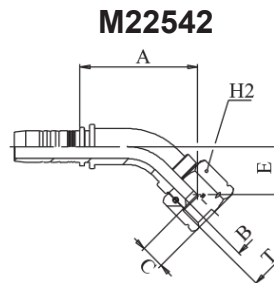

## JIS - фитинг 45° с внутренней резьбой (конус 74°).

Тип: MULTIFIT

Исполнение:

M22542 - гайка со штифтом

M22543 - накидная гайка

Наименование	Внутренний диаметр			Резьба	Размер (мм)				
	DN	Дюйм	Размер		BSP	B	A	C	E
M22542-04-04	6	1/4"	- 04	7/16" - 20	4,0	35,5	8,2	14,5	17
M22542-04-05	6	1/4"	- 04	1/2" - 20	4,0	35,7	9,2	14,5	17
M22543-04-06	6	1/4"	- 04	9/16" - 18	4,0	35,5	9,8	14,0	19
M22542-05-05	8	5/16"	- 05	1/2" - 20	5,5	37,5	9,2	14,5	17
M22542-05-06	8	5/16"	- 05	9/16" - 18	7,0	38,0	9,2	14,5	19
M22542-06-06	10	3/8"	- 06	9/16" - 18	7,0	42,0	9,2	16,5	19
M22543-06-08	10	3/8"	- 06	3/4" - 16	7,0	41,0	10,7	14,0	22
M22543-06-10	10	3/8"	- 06	7/8" - 14	9,3	42,5	12,4	15,5	27
M22542-08-08	12	1/2"	- 08	3/4" - 16	9,3	52,0	10,2	20,0	22
M22543-08-10	12	1/2"	- 08	7/8" - 14	9,3	49,5	12,4	17,0	27
M22543-08-12	12	1/2"	- 08	1.1/16" - 12	12,5	50,0	13,8	17,0	32
M22542-10-10	16	5/8"	- 10	7/8" - 14	12,5	62,0	12,3	25,5	27
M22543-10-12	16	5/8"	- 10	1.1/16" - 12	12,5	60,0	13,8	24,0	32
M22542-12-12	19	3/4"	- 12	1.1/16" - 12	15,0	70,0	14,2	27,5	32
M22542-12-14	19	3/4"	- 12	1.3/16" - 12	15,0	69,0	14,8	27,5	36
M22542-12-16	19	3/4"	- 12	1.5/16" - 12	19,8	70,0	15,2	27,5	38
M22542-16-12	25	1"	- 16	1.1/16" - 12	15,0	72,5	14,2	27,5	32
M22542-16-16	25	1"	- 16	1.5/16" - 12	19,8	86,0	15,2	32,0	38
M22542-16-20	25	1"	- 16	1.5/8" - 12	26,0	90,0	16,2	36,0	50
M22542-20-20	31	1.1/4"	- 20	1.5/8" - 12	26,0	103,5	16,2	41,5	50
M22542-20-24	31	1.1/4"	- 20	1.7/8" - 12	32,0	106,5	18,8	44,5	60
M22542-24-24	38	1.1/2"	- 24	1.7/8" - 12	32,0	119,0	18,8	46,5	60
M22542-32-32	51	2"	- 32	2.1/2" - 12	44,0	163,0	24,0	68,0	75