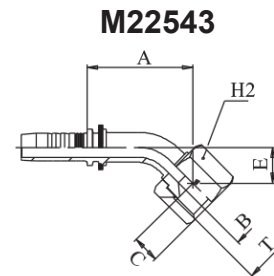

## JIS - фитинг 45° с внутренней резьбой (конус 74°).

Тип: MULTIFIT

Исполнение:

M22542 - гайка со штифтом

M22543 - накидная гайка

Наименование	Внутренний диаметр			Резьба	Размер (мм)				
	DN	Дюйм	Размер		BSP	B	A	C	E
M22542-04-04	6	1/4"	- 04	7/16" - 20	4,0	35,5	8,2	14,5	17
M22542-04-05	6	1/4"	- 04	1/2" - 20	4,0	35,7	9,2	14,5	17
M22543-04-06	6	1/4"	- 04	9/16" - 18	4,0	35,5	9,8	14,0	19
M22542-05-05	8	5/16"	- 05	1/2" - 20	5,5	37,5	9,2	14,5	17
M22542-05-06	8	5/16"	- 05	9/16" - 18	7,0	38,0	9,2	14,5	19
M22542-06-06	10	3/8"	- 06	9/16" - 18	7,0	42,0	9,2	16,5	19
M22543-06-08	10	3/8"	- 06	3/4" - 16	7,0	41,0	10,7	14,0	22
M22543-06-10	10	3/8"	- 06	7/8" - 14	9,3	42,5	12,4	15,5	27
M22542-08-08	12	1/2"	- 08	3/4" - 16	9,3	52,0	10,2	20,0	22
M22543-08-10	12	1/2"	- 08	7/8" - 14	9,3	49,5	12,4	17,0	27
M22543-08-12	12	1/2"	- 08	1.1/16" - 12	12,5	50,0	13,8	17,0	32
M22542-10-10	16	5/8"	- 10	7/8" - 14	12,5	62,0	12,3	25,5	27
M22543-10-12	16	5/8"	- 10	1.1/16" - 12	12,5	60,0	13,8	24,0	32
M22542-12-12	19	3/4"	- 12	1.1/16" - 12	15,0	70,0	14,2	27,5	32
M22542-12-14	19	3/4"	- 12	1.3/16" - 12	15,0	69,0	14,8	27,5	36
M22542-12-16	19	3/4"	- 12	1.5/16" - 12	19,8	70,0	15,2	27,5	38
M22542-16-12	25	1"	- 16	1.1/16" - 12	15,0	72,5	14,2	27,5	32
M22542-16-16	25	1"	- 16	1.5/16" - 12	19,8	86,0	15,2	32,0	38
M22542-16-20	25	1"	- 16	1.5/8" - 12	26,0	90,0	16,2	36,0	50
M22542-20-20	31	1.1/4"	- 20	1.5/8" - 12	26,0	103,5	16,2	41,5	50
M22542-20-24	31	1.1/4"	- 20	1.7/8" - 12	32,0	106,5	18,8	44,5	60
M22542-24-24	38	1.1/2"	- 24	1.7/8" - 12	32,0	119,0	18,8	46,5	60
M22542-32-32	51	2"	- 32	2.1/2" - 12	44,0	163,0	24,0	68,0	75