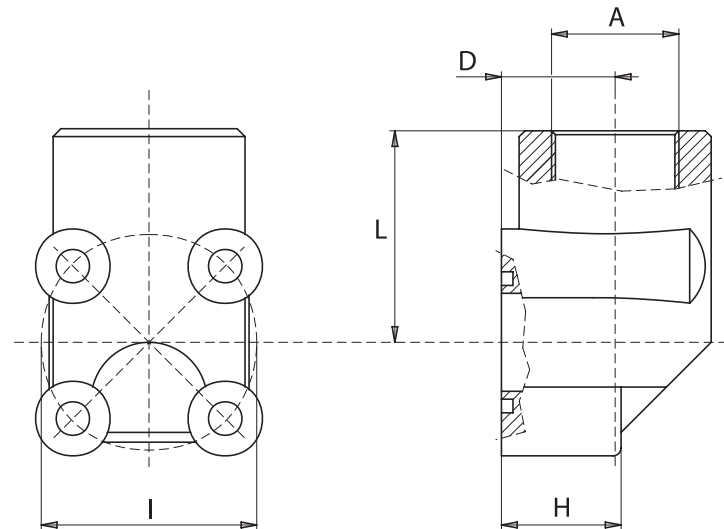

# Raccordo RB RB coupling

Materiale: Alluminio  
Material: Aluminium

Press. max bar	Tipo Type	A BSP	I	D	H	L	N. fori Fixing holes	Viti / Screws		O-Rings
								N2	N2	
180	RB 038-30	3/8"	30	18	18	40	4	M6x30	M6x45	121
180	RB 012-30	1/2"	30	18	18	40	4	M6x30	M6x45	121
180	RB 038-35	3/8"	35	18	18	42.5	4	M6x30	M6x45	3075
180	RB 012-35	1/2"	35	18	18	42.5	4	M6x30	M6x45	3075
180	RB 012-40	1/2"	40	24	24	47.5	4	M6x35	M6x55	130
180	RB 034-40	3/4"	40	24	24	47.5	4	M6x35	M6x55	130
180	RB 034-55	3/4"	55	29	31	54	4	M8x45	M8x60	4118
180	RB 100-55	1"	55	29	31	54	4	M8x45	M8x60	4118

# RB 034 - 40 - M

Raccordo  
Coupling

Viti metriche, rondelle, O-Rings  
Metrical screws, washers, O-Rings  
(zincate bianche - white zinc plated)