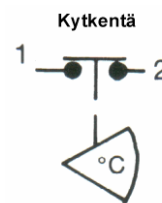

Cothemm termostaatit

20A 240V T100

Nimiketunnus	Laji	Säätöalue °C	Kytk.ero °C	Sauvan pit. mm	Halkaisija mm
6124501802	TSDH 0702	10-90	4	180	8
6124502723	TSDO 1103	3-55	4	270	8
6124502704	TSDH 1104	38-90	4	270	8
6124502703	TSDH 1103	58-110	4	270	8
6124502702	TSDH 1102	98-150	4	270	8
6124502706	TSDH 1106	130-182	4	270	8