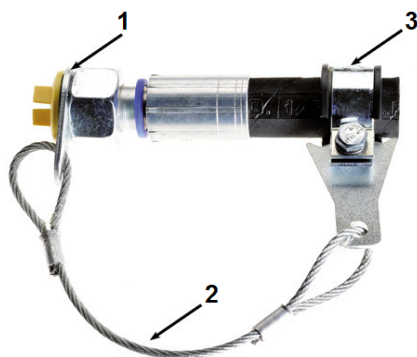

## Замки безопасности.

**SAFEPLAST**

Наименование	Отверстие 1 (мм)	Длина 2 (мм)
STOPFUDIN 145	14,5	300
STOPFUDIN 17	17	300
STOPFUDIN 185	18,5	300
STOPFUDIN 205	20,5	300
STOPFUDIN 225	22,5	300
STOPFUDIN 245	24,5	300
STOPFUDIN 265	26,5	300
STOPFUDIN 305	30,5	300
STOPFUDIN 34	34	450
STOPFUDIN 365	36,5	450
STOPFUDIN 425	42,5	450
STOPFUDIN 455	45,5	450
STOPFUDIN 49	49	450
STOPFUDIN 525	52,5	450
STOPFUDIN 60	60	450

Наименование	Диапазон зажима 3 (мм)
STOPFA 2224	18-20
STOPFA 2527	21-23
STOPFA 2830	24-26
STOPFA 3133	27-29
STOPFA 3436	30-32
STOPFA 3739	33-35
STOPFA 4043	36-39
STOPFA 4447	40-43
STOPFA 4851	44-47
STOPFA 5255	48-51
STOPFA 5660	52-56
STOPFA 6165	57-61
STOPFA 6670	62-66
STOPFA 7177	67-73
STOPFA 7682	72-78

## Зажимы для РВД.

**SAFEPLAST**

Наименование	Диапазон зажима (мм)
LEP 06	4,8-6,4
LEP 08	6,4-7,9
LEP 11	9,5-11,1
LEP 13	11,1-12,7
LEP 14	12,7-14,3
LEP 16	14,3-15,9
LEP 18	15,9-17,5
LEP 19	17,5-19,0
LEP 20	19,0-20,6
LEP 22	20,6-22,2
LEP 25	23,8-25,4
LEP 30	28,6-30,2
LEP 32	30,2-30,8
LEP 38	36,5-38,1
LEP 40	38,1-40,0